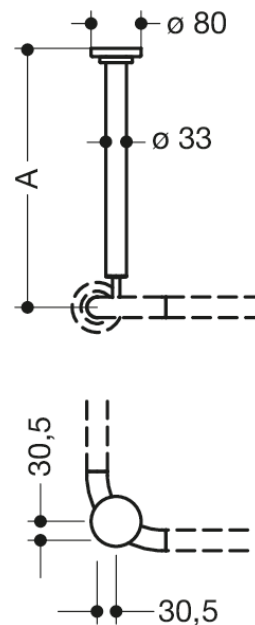

Photo similaire

Propriétés

Support plafond (version prévention suicide)

- barre avec rosace de fixation et aimant intégré
- connexion à la tringle à rideau se désolidarise lorsque la charge (ou la traction) atteint environ 25 kg (réutilisable)
- avec coeur en métal continu
- fixation par rosace
- longueur amovible d'environ 10 mm et au niveau de la rosace 100 mm peut être raccourci
- barre diamètre 33 mm, diamètre des rosaces 80 mm
- longueur sur mesure comprise entre 301 mm et max. 1500 mm
- en polyamide de haute qualité
- Lors de la commande indiquez l'entraxe A.
- Matériaux de fixation compris dans la livraison

Awards

Couleurs / Surfaces

99 (blanc pur)
98 (blanc signalis.)
97 (gris clair)
95 (gris souris)

92 (gris anthracite)
90 (noir foncé)
86 (sable)
84 (umbra)

55 (bleu aqua)
50 (bleu acier)
33 (rouge rubis)
18 (jaune moutarde)