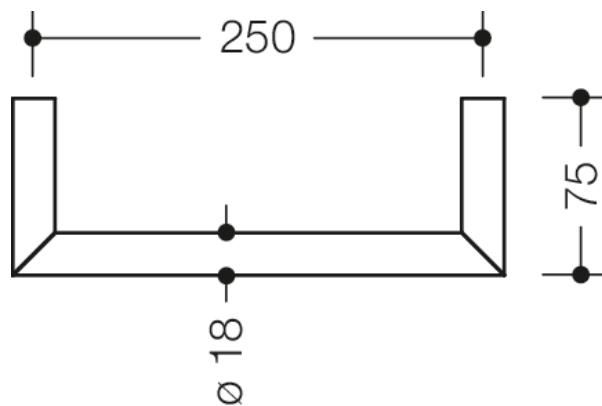

Photo similaire

Mesures en mm

#### Porte-serviettes Système 162

- porte-serviettes en tubes ensemble dans une mitre
- en acier inoxydable de haute qualité, chromé
- entraxe 250 mm, profondeur 75 mm, diamètre 18 mm
- pour montage mural, fixation cachée
- matériel de fixation anti-corrosion HEWI inclus