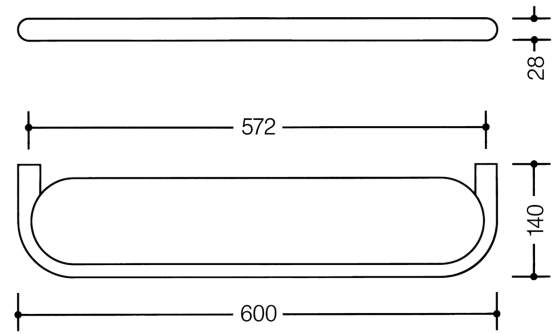

Photo similaire

Mesures en mm

Propriétés

Tablette avec plaque en plastique transparent de la série 801

- tablette avec surface en plastique transparent et rebord périphérique
- largeur 600 mm, hauteur 28 mm, profondeur 140 mm, largeur de la plaque de plastique 572 mm
- cadre en polyamide de haute qualité, par selon nuancier HEWI
- plaque en plastique transparent de coloris blanc mat