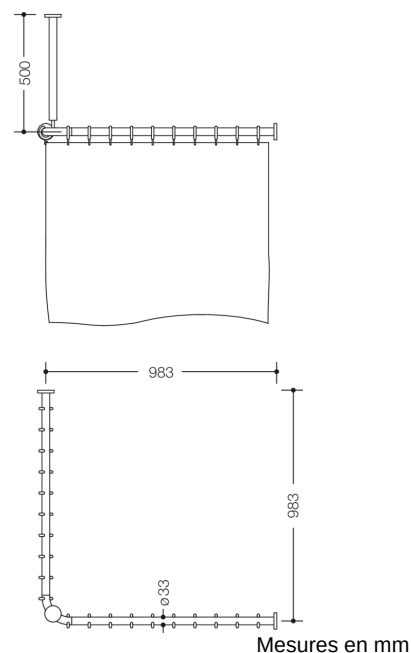

Photo similaire

Propriétés

Tringle à rideaux avec suspension pour le plafond et rideau de douche de la Série 801

- barres verticales et horizontales assemblées en angle droit avec anneaux à rideaux et rideau de douche
- montage au mur et au plafond avec le matériel de fixation anti-corrosion HEWI et des rosaces
- tringle à rideaux pour baignoire 1000 x 1000 mm, dimension d'e l'entraxe 983 x 983 mm, peut être raccourcie jusqu'à 220 mm aux extrémités
- suspension pour le plafond 500 mm de long, longueur réglable de 10 mm et raccourcissable de max. 100 mm au niveau de la rosace
- diamètre de tringle 33 mm
- avec 20 anneaux pour rideau
- en polyamide de haute qualité, par selon nuancier HEWI
- avec coeur en métal
- rideau de douche en 100 % polyester, avec bas inox et haut avec oeilletons en inox serti pour anneaux à rideaux HEWI, imperméable, lavable à 30°C
- largeur de rideau 3000 mm, hauteur de rideau 2000 mm