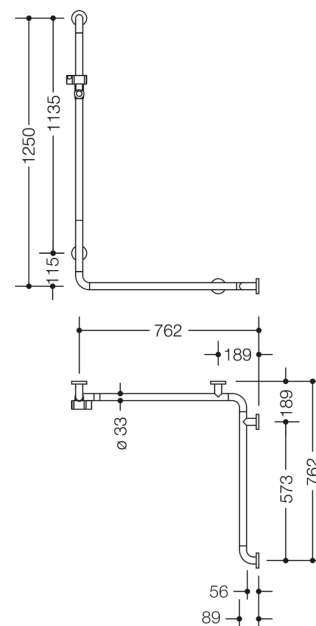

Photo similaire

Mesures en mm

Propriétés

Douche-, Main courante de baignoire avec barre de support de douche de la série 801

- disposés verticalement et horizontalement, barres reliées à angle droit avec rosaces de fixation en acier et support de douche
- sert à se tenir et à s'appuyer dans la douche et la baignoire
- longueur verticale 1250 mm, longueurs horizontales 762 mm
- profondeur 89 mm, distance libre au mur 56 mm, diamètre de barre 33 mm, diamètre de rosace de 70 mm
- convient aux douchettes de différents fabricants
- le support de douche peut être incliné en continu et réglé en hauteur en tirant ou en poussant un levier de grande taille
- zone fonctionnelle du coulisseau de douche en, polyamide brillant
- le logement conique sur le support de douche facilite l'accrochage de la douchette à main
- avec un, noyau en acier protégé contre la corrosion
- Montage au mur avec matériel de fixation spécifique au mur et rosaces de HEWI
- peut être monté à gauche ou à droite
- testé jusqu'à 200 kg en utilisant le matériel de fixation HEWI
- poids maximal recommandé pour l'utilisateur : 150 kg
- en polyamide mat dans les couleurs HEWI 99 (blanc pur), 98 (blanc de sécurité), 97 (gris clair), 95 (gris souris) et 92 (gris anthracite)
- A noter en cas d'utilisation avec des sièges suspendus : Vérifier la compatibilité.
- Une liste détaillée des combinaisons possibles de barres d'appui, des barres de maintien coudées et des mains courantes de douche avec les sièges suspendus correspondants est disponible dans notre catalogue en ligne dans la zone de téléchargement du produit concerné.