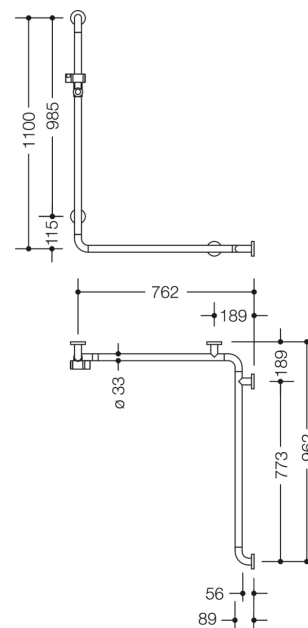

Photo similaire

Mesures en mm

### Propriétés

Douche-, Main courante de baignoire avec barre de support de douche de la série 801

- disposés verticalement et horizontalement, barres reliées à angle droit avec rosaces de fixation en acier et support de douche
- sert à se tenir et à s'appuyer dans la douche et la baignoire
- longueur verticale 1100 mm, longueurs horizontales 762 mm et 962 mm
- profondeur 89 mm, distance libre au mur 56 mm, diamètre de barre 33 mm, diamètre de rosace de 70 mm
- convient aux douchettes de différents fabricants
- le support de douche peut être incliné en continu et réglé en hauteur en tirant ou en poussant un levier de grande taille
- zone fonctionnelle du coulisseau de douche en, polyamide brillant
- le logement conique sur le support de douche facilite l'accrochage de la douchette à main
- avec un, noyau en acier protégé contre la corrosion
- Montage au mur avec matériel de fixation spécifique au mur et rosaces de HEWI
- peut être monté à gauche ou à droite
- testé jusqu'à 200 kg en utilisant le matériel de fixation HEWI
- poids maximal recommandé pour l'utilisateur : 150 kg
- en polyamide mat dans les couleurs HEWI 99 (blanc pur), 98 (blanc de sécurité), 97 (gris clair), 95 (gris souris) et 92 (gris anthracite)
- A noter en cas d'utilisation avec des sièges suspendus : Vérifier la compatibilité.
- Une liste détaillée des combinaisons possibles de barres d'appui, des barres de maintien coudées et des mains courantes de douche avec les sièges suspendus correspondants est disponible dans notre catalogue en ligne dans la zone de téléchargement du produit concerné.