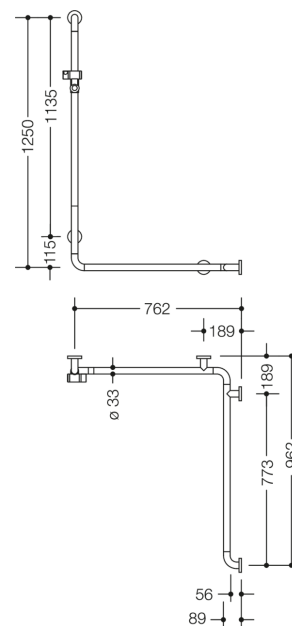

Photo similaire

Mesures en mm

### Propriétés

Douche-, Main courante de baignoire avec barre de support de douche de la série 801

- disposés verticalement et horizontalement, barres reliées à angle droit avec rosaces de fixation en acier et support de douche
- sert à se tenir et à s'appuyer dans la douche et la baignoire
- longueur verticale 1250 mm, longueurs horizontales 762 mm et 962 mm
- profondeur 89 mm, distance libre au mur 56 mm, diamètre de barre 33 mm, diamètre de rosace de 70 mm
- convient aux douchettes de différents fabricants
- le support de douche peut être incliné en continu et réglé en hauteur en tirant ou en poussant un levier de grande taille
- zone fonctionnelle du coulisseau de douche en, polyamide brillant
- le logement conique sur le support de douche facilite l'accrochage de la douchette à main
- avec un, noyau en acier protégé contre la corrosion
- Montage au mur avec matériel de fixation spécifique au mur et rosaces de HEWI
- peut être monté à gauche ou à droite
- testé jusqu'à 200 kg en utilisant le matériel de fixation HEWI
- poids maximal recommandé pour l'utilisateur : 150 kg
- en polyamide mat dans les couleurs HEWI 99 (blanc pur), 98 (blanc de sécurité), 97 (gris clair), 95 (gris souris) et 92 (gris anthracite)
- A noter en cas d'utilisation avec des sièges suspendus : Vérifier la compatibilité.
- Une liste détaillée des combinaisons possibles de barres d'appui, des barres de maintien coudées et des mains courantes de douche avec les sièges suspendus correspondants est disponible dans notre catalogue en ligne dans la zone de téléchargement du produit concerné.