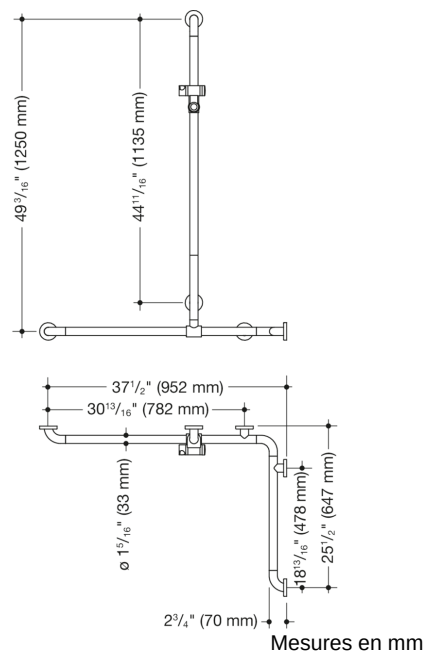

Photo similaire

Propriétés

Main courante pour douche avec barre avec coulisseau de douche réglable (États-Unis) de la série 801, Montage en angle

- barres disposées verticalement et horizontalement,, assemblées à angle droit avec rosaces de fixation en acier et coulisseau de douche
- avec barre avec coulisseau pour douchette verticale réglable latéralement (pour montage)
- avec un, noyau en acier continu protégé contre la corrosion
- longueur verticale 49 3/16 pouces (1 250 mm), longueurs horizontales (montage en angle) 37 1/2 pouces (952 mm) et 25 1/2 pouces (647 mm)
- profondeur 2 3/4 pouces (70 mm), diamètre des barres 1 5/16 pouces (33 mm), diamètre de la rosace 2 3/4 pouces (70 mm)
- compatible avec les douchettes de différents fabricants
- coulisseau de douche inclinable en continu et réglable en hauteur en tirant ou en poussant sur un levier
- logement conique sur le coulisseau de douche permettant d'accrocher plus facilement la douchette
- montage au mur avec le matériel de fixation spécifique pour le mur et les rosaces de HEWI
- se monte sur le côté gauche ou droit
- charge maximale de 330 lbs (150 kg)
- convient pour les sièges suspendus 801.51US100 et 801.51US110
- en polyamide de haute qualité dans les couleurs HEWI 99 (blanc pur), 95 (gris souris), 92 (gris anthracite), 90 (noir foncé), 86 (sable), 84 (umbra) et 33 (rouge rubis)
- répond aux exigences des normes 2010 ADA et ICC/ANSI A117.1-2017