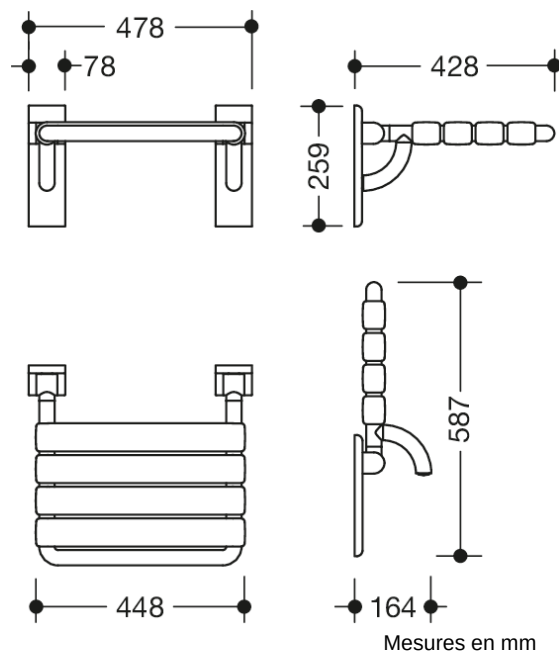

### Propriétés

Siège escamotable de la Série 801

- structure composée de barres et d'éléments d'assise
- permet de s'asseoir en toute sécurité dans l'espace douche - avec assise rabattable pour gagner de la place
- montage au mur avec matériel de fixation HEWI spécifique au mur
- fixation cachée
- testé jusqu'à 200 kg en utilisant le matériel de fixation HEWI
- poids maximal recommandé pour l'utilisateur : 150 kg
- 478 mm de large, 428 mm de profondeur
- éléments d'assise de 60 mm de large
- en polyamide brillant dans la couleur HEWI 98 (blanc de sécurité), avec micro-particules d'argent à effet antimicrobien
- avec noyau en acier protégé contre la corrosion
- plaques murales en polyamide avec noyau en acier intégrée

### Couleurs / Surfaces

98 (blanc signalis.)