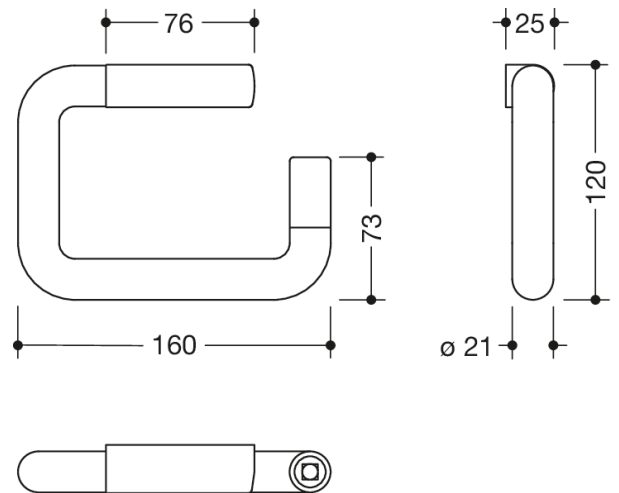

Photo similaire

Mesures en mm

Propriétés

Distributeur de papier WC de la série 477

- support en U coudé à angle droit
- protection antivol du rouleau
- protection antivol grâce aux vis cachées
- largeur 160 mm, hauteur 120 mm, diamètre de la tige 21 mm
- incl. clé de décondamnation pour déverrouillage de la protection antivol
- en polyamide de haute qualité, par selon nuancier HEWI