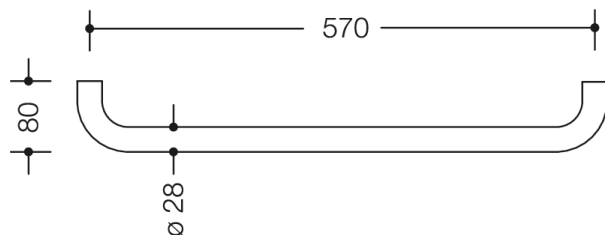

Photo similaire

Mesures en mm

Propriétés

Porte-serviettes de bain de la Série 477

- barre coudée à angle droit aux extrémités sans rosace de fixation
- pour suspendre les draps de bain et autre linge
- pour montage mural
- matériel de fixation anti-corrosion HEWI inclus
- largeur 570 mm (entraxe), profondeur 80 mm, diamètre 28 mm
- en polyamide de haute qualité, par selon nuancier HEWI