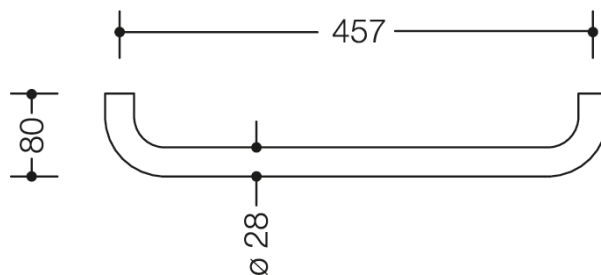

Photo similaire

Mesures en mm

### Propriétés

Porte-serviettes de bain de la Série 477

- barre coudée à angle droit aux extrémités sans rosace de fixation
- pour suspendre les draps de bain et autre linge
- pour montage mural
- largeur 457 mm (entraxe), profondeur 80 mm, diamètre 28 mm
- en polyamide de haute qualité, par selon nuancier HEWI