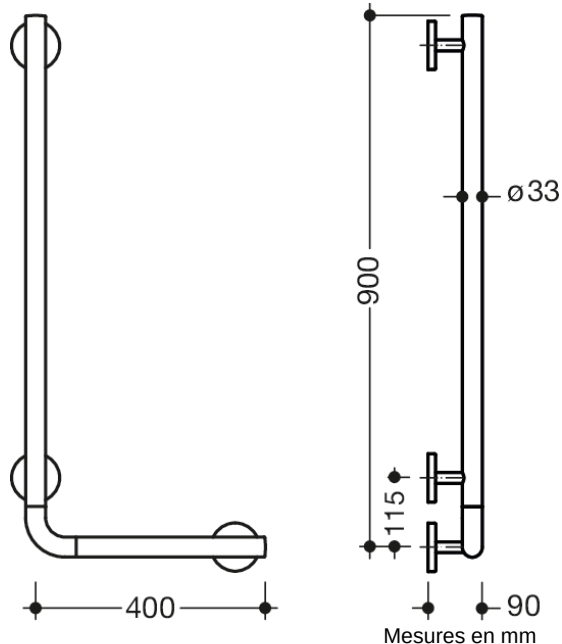

Propriétés

Poignée coudée WARM TOUCH

- disposés verticalement et horizontalement, barres reliées à angle droit
- sert à se tenir et à s'appuyer
- en polyamide de haute qualité à revêtement optique chromé, au toucher chaud
- avec un, noyau en acier protégé contre la corrosion
- longueur horizontale 400 mm, longueur verticale 900 mm, 90 mm de profondeur, Diamètre de la barre : 33 mm

fixation au mur avec supports filigranes et perpendiculaires (diamètre 18 mm) et rosaces plates

- Diamètre de la rosette 80 mm, hauteur 13 mm
- montage facile grâce à des plaques de fixation en acier inoxydable de haute qualité pouvant être montées individuellement pour accrocher la poignée coudée
- peut être monté à gauche ou à droite
- testé jusqu'à 200 kg en utilisant le matériel de fixation HEWI
- poids maximal recommandé pour l'utilisateur : 150 kg
- matériel de fixation HEWI anticorrosion inclus

Awards

award 2013

award 2013