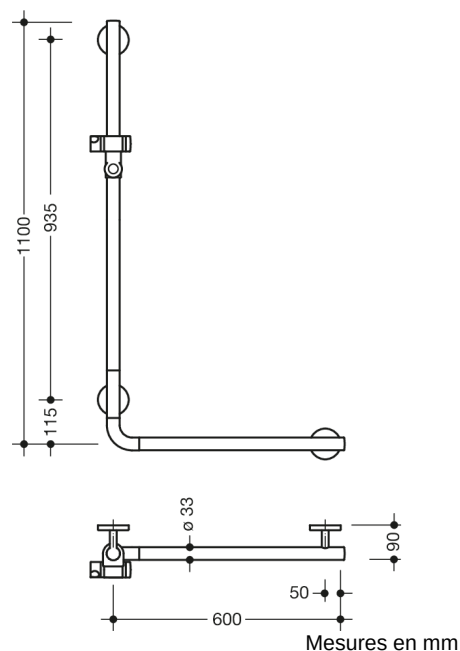

Photo similaire

Propriétés

Poignée coudée avec support de douche WARM TOUCH

- disposés verticalement et horizontalement, barres reliées à angle droit avec support de douche
- en polyamide de haute qualité à revêtement optique chromé, au toucher chaud
- Support de douche en polyamide de haute qualité dans la couleur HEWI 98 (blanc de signalisation)
- avec un, noyau en acier protégé contre la corrosion
- longueur verticale 1100 mm, longueur horizontale 600 mm, profondeur 90 mm, Diamètre de la barre : 33 mm
- fixation au mur avec supports filigranes et perpendiculaires (diamètre 18 mm) et rosaces plates
- Diamètre de la rosette 80 mm, hauteur 13 mm
- le support de douche peut être incliné en continu et réglé en hauteur en tirant ou en poussant un levier de grande taille
- le logement conique sur le support de douche facilite l'accrochage de la douchette à main
- convient aux douchettes de différents fabricants
- montage facile grâce à des plaques de fixation en acier inoxydable de haute qualité pouvant être montées individuellement pour accrocher la poignée coudée
- peut être monté à gauche ou à droite
- testé jusqu'à 200 kg en utilisant le matériel de fixation HEWI
- poids maximal recommandé pour l'utilisateur : 150 kg
- matériel de fixation HEWI anticorrosion inclus
- répond aux exigences des normes ÖNORM B1600/1601 et SIA 500
- A noter en cas d'utilisation avec des sièges suspendus : Vérifier la compatibilité.
- Une liste détaillée des combinaisons possibles de barres d'appui, des barres de maintien coudées et des mains courantes de douche avec les sièges suspendus correspondants est disponible dans notre catalogue en ligne dans la zone de téléchargement du produit concerné.