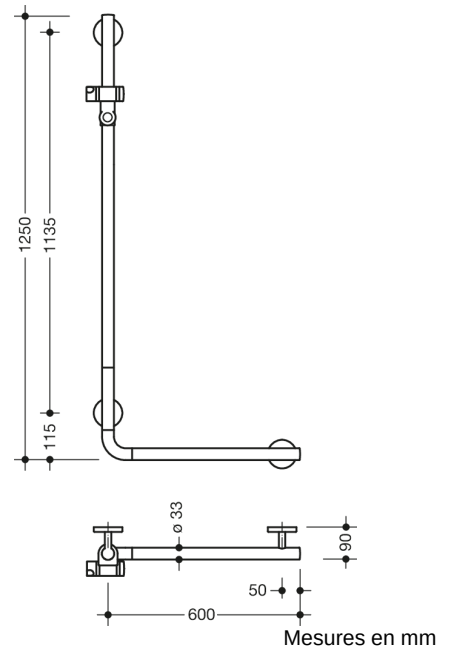

### Propriétés

Poignée coudée avec support de douche WARM TOUCH

- disposés verticalement et horizontalement, barres reliées à angle droit avec support de douche
- en polyamide de haute qualité à revêtement optique chromé, au toucher chaud
- Support de douche en polyamide de haute qualité dans la couleur HEWI 92 (gris anthracite)
- avec un, noyau en acier protégé contre la corrosion
- longueur verticale 1250 mm, longueur horizontale 600 mm, profondeur 90 mm, Diamètre de la barre : 33 mm
- fixation au mur avec supports filigranes et perpendiculaires (diamètre 18 mm) et rosaces plates
- Diamètre de la rosette 80 mm, hauteur 13 mm
- le support de douche peut être incliné en continu et réglé en hauteur en tirant ou en poussant un levier de grande taille
- le logement conique sur le support de douche facilite l'accrochage de la douchette à main
- convient aux douchettes de différents fabricants
- montage facile grâce à des plaques de fixation en acier inoxydable de haute qualité pouvant être montées individuellement pour accrocher la poignée coudée
- peut être monté à gauche ou à droite
- testé jusqu'à 200 kg en utilisant le matériel de fixation HEWI
- poids maximal recommandé pour l'utilisateur : 150 kg
- matériel de fixation HEWI anticorrosion inclus
- répond aux exigences des normes ÖNORM B1600/1601 et SIA 500
- A noter en cas d'utilisation avec des sièges suspendus : Vérifier la compatibilité.
- Une liste détaillée des combinaisons possibles de barres d'appui, des barres de maintien coudées et des mains courantes de douche avec les sièges suspendus correspondants est disponible dans notre catalogue en ligne dans la zone de téléchargement du produit concerné.