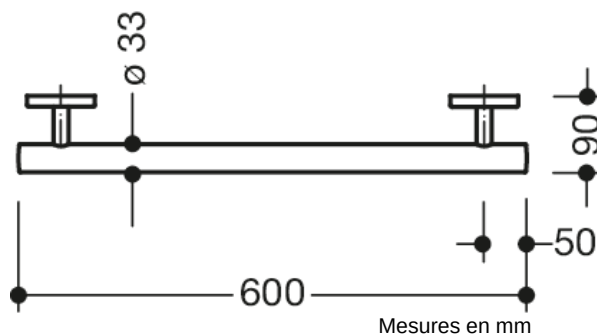

Propriétés

Poignée de maintien WARM TOUCH

1. barre droite avec supports perpendiculaires au mur et rosaces
   - sert à se tenir et à s'appuyer
   - en polyamide de haute qualité à revêtement optique chromé et au toucher chaud
   - avec un noyau en acier protégé contre la corrosion
   - dimension extérieure 600 mm, Diamètre de la barre : 33 mm, 90 mm de profondeur
2. fixation au mur avec supports filigranes et perpendiculaires (diamètre 18 mm) et rosaces plates
3. Diamètre de la rosette 80 mm, hauteur 13 mm
   - montage simple grâce aux plaques de fixations séparées en acier inox de haute qualité pour accrocher la barre de maintien
   - matériel de fixation HEWI anticorrosion inclus
   - A noter en cas d'utilisation avec des sièges suspendus : Vérifier la compatibilité.
   - testé jusqu'à 200 kg en utilisant le matériel de fixation HEWI
   - poids maximal recommandé pour l'utilisateur : 150 kg
   - Une liste détaillée des combinaisons possibles de barres d'appui, des barres de maintien coudées et des mains courantes de douche avec les sièges suspendus correspondants est disponible dans notre catalogue en ligne dans la zone de téléchargement du produit concerné.

Awards

award 2013

award 2013