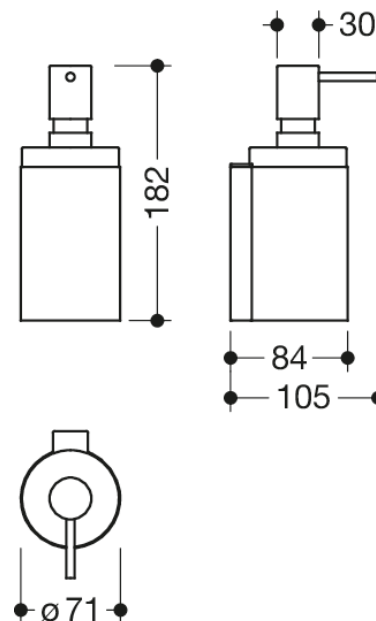

Photo similaire

Mesures en mm

Propriétés

Distributeur de savon avec support Système 162

- support mural cylindrique
- support en métal, chromage de haute qualité
- support recouvert d'un film de protection à l'intérieur pour garantir une position sûre, définie et contre les dommages de l'insert
- diamètre 71 mm, 182 mm de haut et 84 mm de profondeur
- distributeur de savon liquide cylindrique en polyamide de haute qualité, en couleurs HEWI 90 (noir foncé), 92 (gris anthracite), 98 (blanc de sécurité), 99 (blanc pur)
- sert à contenir les savons liquides, les produits et les gels désinfectants disponibles dans le commerce
- avec une pompe en métal, chromé de haute qualité
- volume env. 200 ml
- pour montage mural, fixation cachée
- matériel de fixation anti-corrosion HEWI inclus

Couleurs / Surfaces

	99 (blanc pur)
	98 (blanc signalis.)
	92 (gris anthracite)
	90 (noir foncé)