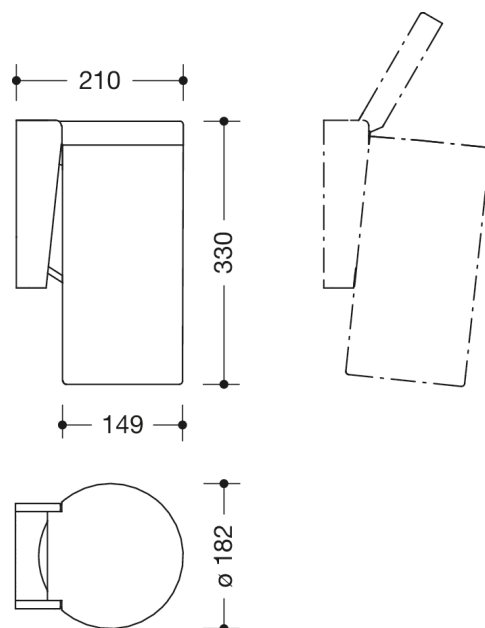

Photo similaire

Mesures en mm

Propriétés

Poubelle de la série 477

- bac cylindrique à couvercle basculant
- le bac est amovible
- le couvercle s'ouvre facilement d'une légère pression du genou ou de la main contre la cuve
- bac intégré pour sachets à serviettes hygiéniques courants
- avec étiquette autocollante expliquant le mode de fonctionnement
- uniquement pour montage mural
- contenance env. 6 litres
- hauteur 330 mm, profondeur 210 mm, diamètre 180 mm
- en polyamide de haute qualité, par selon nuancier HEWI