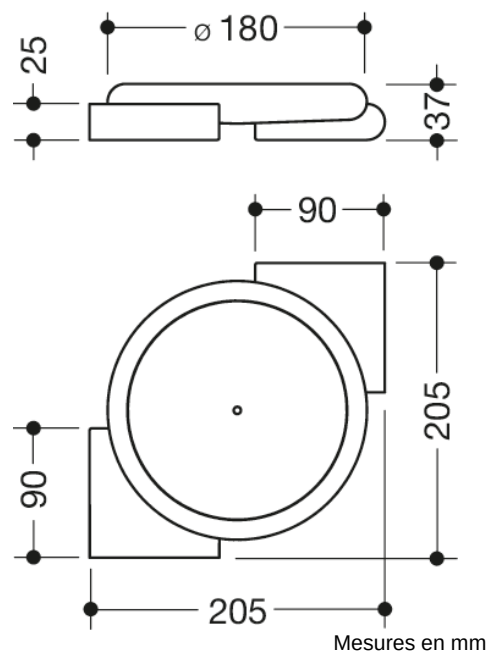

Photo similaire

Propriétés

Tablette d'angle de la série 477

- coupe ronde avec trou d'écoulement, encastrée dans deux supports disposés en diagonale ou parallèlement
- pour le rangement des accessoires de douche, à bouton permettant une dépose facile
- verrouillage antivol
- pour montage mural ou en angle (80° - 135°)
- largeur 205 mm, profondeur 205 mm, hauteur 37 mm, diamètre du rangement 150 mm, largeur et profondeur des supports 90 mm
- supports et coupe en polyamide mat de haute qualité dans les couleurs HEWI 99 (blanc pur), 98 (blanc de sécurité), 97 (gris clair), 95 (gris souris) et 92 (gris anthracite)