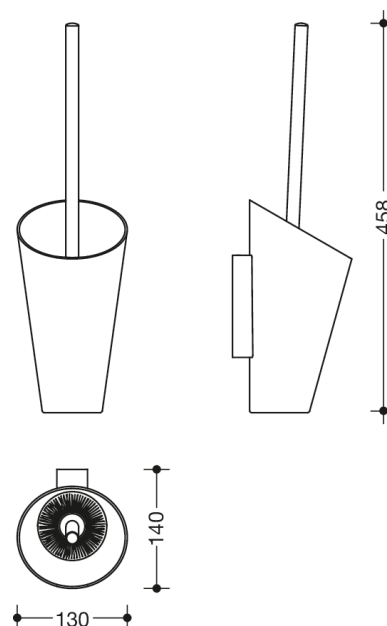

Photo similaire

Mesures en mm

Propriétés

Ensemble brosse WC de la série 801

- pot de forme conique à large ouverture
- la brosse vient automatiquement se loger au centre du pot et se tient droite d'elle-même
- remplacement de la tête de la brosse par fixation à baïonnette
- avec réservoir intérieur pour adjonction de produits désinfectants
- réservoir amovible
- pour montage mural
- 458 mm de haut, 130 mm de large et 140 mm de profondeur
- en polyamide de haute qualité, par selon nuancier HEWI