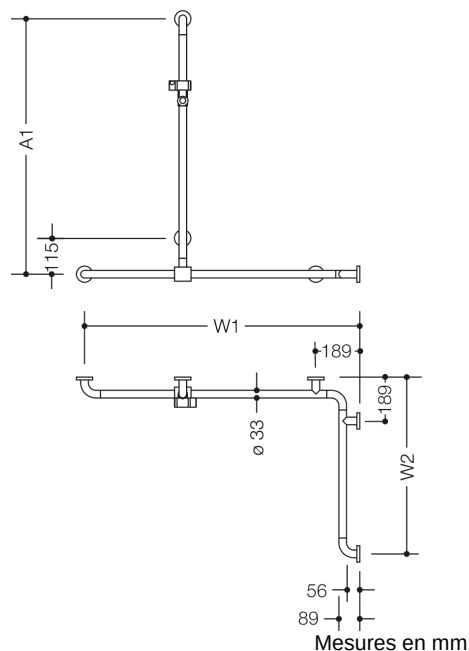

Photo similaire

Propriétés

Douche main courante avec douchette sur rail coulissant de la série 801

- barres verticales et horizontales, assemblées à angle droit, avec rosaces de fixation en acier et support de douche
- avec barre de support pour douchette verticale réglable verticalement (pour montage)
- longueur verticale sur mesure de 600 mm à 1250 mm, longueurs horizontales (montage en coin) sur mesure de 475 à 1800 mm
- 89 mm de profondeur, diamètre de barre 33 mm, diamètre de rosace 70 mm
- un support supplémentaire est nécessaire à partir d'une longueur de 1200 mm et d'une largeur de maximum 850 mm
- compatible avec les douchettes de différents fabricants
- coulisseau de douche inclinable et réglable en hauteur par traction ou pression sur un levier
- zone fonctionnelle du support de pomme de douche en polyamide brillant de haute qualité
- adaptateur conique le support de douche permettant d'accrocher plus facilement la douchette
- avec cœur en acier inoxydable continu
- montage au mur avec matériel de fixation spécifique pour le mur et rosace de HEWI
- se monte sur le côté gauche ou droit
- en polyamide mat de haute qualité dans les couleurs HEWI 99 (blanc pur), 98 (blanc de sécurité), 97 (gris clair), 95 (gris souris) et 92 (gris anthracite)
- À noter en cas d'utilisation avec des sièges suspendus : Vérifier la compatibilité.
- Une liste détaillée des combinaisons possibles des barres d'appui, des barres de maintien coudées et des mains courantes de douche avec les sièges suspendus correspondants est disponible dans notre catalogue en ligne dans la zone de téléchargement du produit concerné.