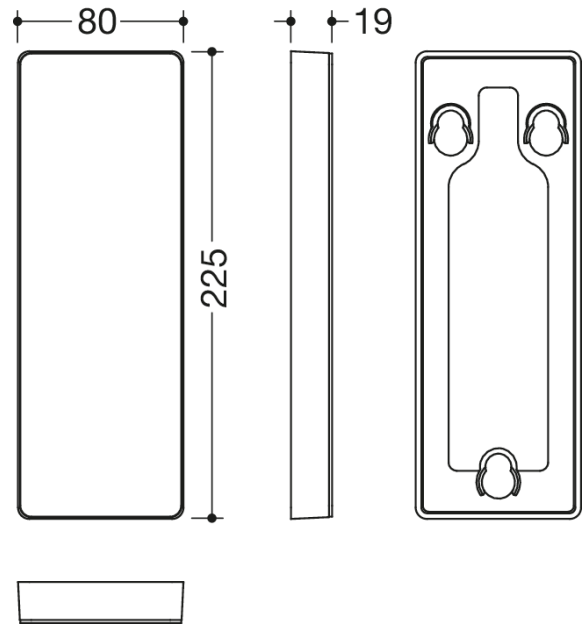

Photo similaire

Mesures en mm

Propriétés

Cache pour plaque de montage des barres d'appui relevables mobiles Système 900

- cache rectangulaire
- permet, au moyen d'un système simple d'accroche, de dissimuler la plaque de montage prémontée
- largeur 80 mm, hauteur 225 mm, profondeur 19 mm
- cadre du cache en polyamide de haute qualité dans les couleurs HEWI 98 (blanc de sécurité) et 92 (gris anthracite)
- panneau avant en acier protégé contre la corrosion de haute qualité, poli miroir