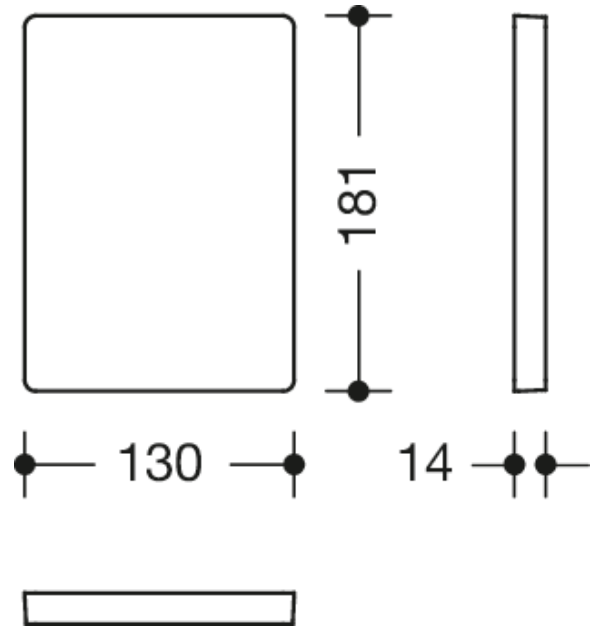

Photo similaire

Mesures en mm

Propriétés

Cache pour plaque de montage pour barres d'appui relevables mobiles

- recouvrement rectangulaire
- sert à habiller des plaques de montage montées avec un système simple d'accrochage
- 130 mm de large, 181 mm de haut, 14 mm de profondeur
- recouvrement en matière synthétique de haute qualité dans les couleurs HEWI 98 (blanc de sécurité) ou 99 (blanc pur)

Couleurs / Surfaces

- | | |
|---|----------------------|
|  | 99 (blanc pur) |
|  | 98 (blanc signalis.) |