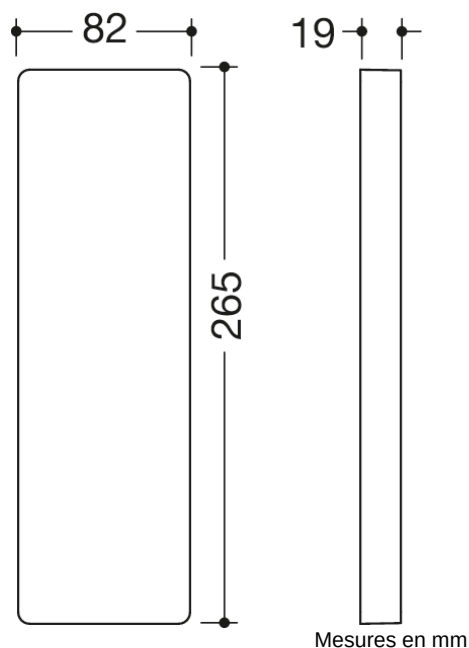

Photo similaire

Propriétés

Cache pour plaque de montage des barres d'appui relevables mobiles, série 805

- cache rectangulaire
- sert à recouvrir les plaques de montage montées par simple suspension
- largeur 82 mm, hauteur 265 mm, profondeur 19 mm
- cadre du cache en polyamide de qualité supérieure disponible dans les couleurs HEWI 90 (noir profond), 92 (gris anthracite), 98 (blanc de sécurité) et 99 (blanc pur)
- plaque frontale en acier inoxydable brossé mat de qualité supérieure

Couleurs / Surfaces

	99 (blanc pur)
	98 (blanc signalis.)
	92 (gris anthracite)
	90 (noir foncé)