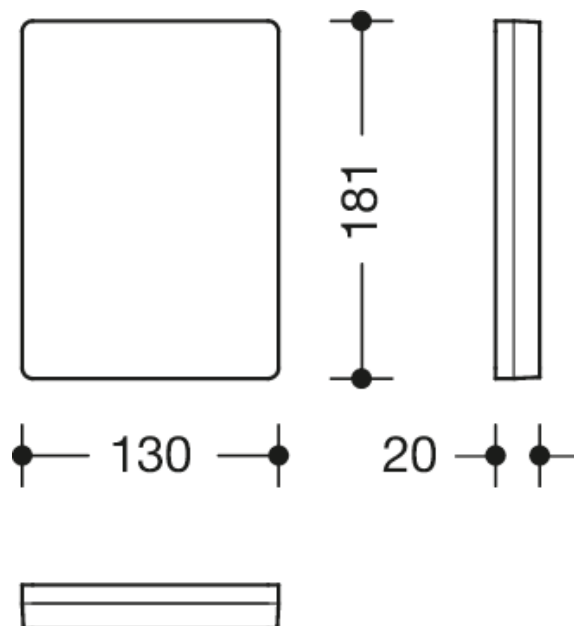

Photo similaire

Mesures en mm

Propriétés

Plaque de montage avec cache pour barres d'appui relevables mobiles

- plaque de montage rectangulaire avec cache rectangulaire adapté
- sert à la fixation des barres d'appui relevables mobiles
- 130 mm de large, 181 mm de haut et 20 mm de profondeur
- plaque de montage en acier inoxydable
- pour le montage avec du matériel de fixation anti-corrosion et certifié HEWI pour différentes structures murales (à commander séparément)
- la bande d'étanchéité pour étanchéifier les points de fixation est fournie
- cadre de la recouvrement en polyamide de haute qualité, en couleurs HEWI 90 (noir foncé), 92 (gris anthracite), 98 (blanc de sécurité) ou 99 (blanc pur),
- panneau avant en acier inox de haute qualité, brossé mat
- produit conformément au règlement CE et UKCA (UE) 2017/745 relatif aux dispositifs médicaux

Certificats

Couleurs / Surfaces

	99 (blanc pur)
	98 (blanc signalis.)
	92 (gris anthracite)
	90 (noir foncé)