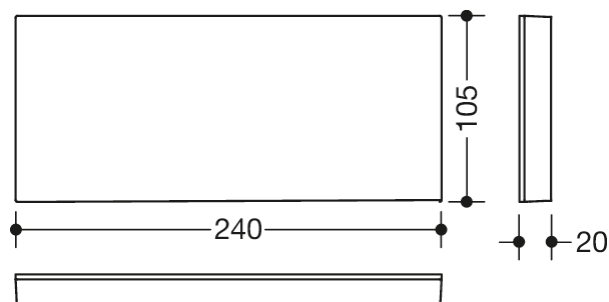

Photo similaire

Mesures en mm

Propriétés

Cache pour plaque de montage des sièges mobiles

- plaque de montage rectangulaire avec cache rectangulaire adapté
- sert à recevoir des sièges mobiles
- 240 mm de large, 105 mm de haut et 20 mm de profondeur
- plaque de montage en acier inoxydable
- pour le montage avec du matériel de fixation anti-corrosion et certifié HEWI pour différentes structures murales (à commander séparément)
- les bandes et disques d'étanchéité destinés à sceller les points de fixation conformément à la norme DIN 18534 sont inclus dans la livraison
- recouvrement en matière synthétique de haute qualité dans les couleurs HEWI 98 (blanc de sécurité) ou 99 (blanc pur)