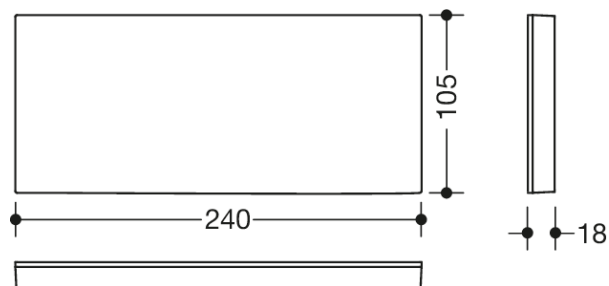

Photo similaire

Mesures en mm

Propriétés

Cache pour plaque de montage des sièges mobiles

- plaque de montage rectangulaire avec cache rectangulaire adapté
- sert à recevoir des sièges mobiles
- 240 mm de large, 105 mm de haut et 18 mm de profondeur
- plaque de montage en acier inoxydable
- pour le montage avec du matériel de fixation anti-corrosion et certifié HEWI pour différentes structures murales (à commander séparément)
- les bandes et disques d'étanchéité destinés à sceller les points de fixation conformément à la norme DIN 18534 sont inclus dans la livraison
- cadre de la recouvrement en polyamide de haute qualité, en couleurs HEWI 90 (noir foncé), 92 (gris anthracite), 98 (blanc de sécurité) ou 99 (blanc pur),
- panneau avant des cache en acier inox de haute qualité, brossé mat

Couleurs / Surfaces

	99 (blanc pur)
	98 (blanc signalis.)
	92 (gris anthracite)
	90 (noir foncé)