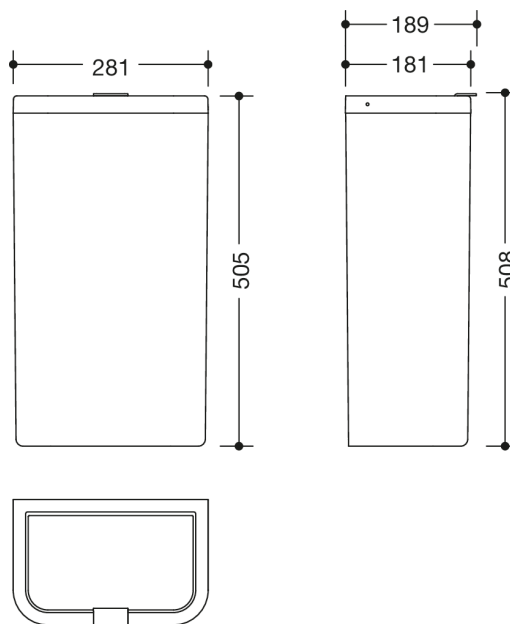

Photo similaire

Mesures en mm

Propriétés

Poubelle à papier de la série 477

- récipient de forme rectangulaire avec de grands arrondis
- sert de poubelle pour les essuie-mains en papier usagés
- contenance env. 25 l
- porte-sac invisible intégré
- couvercle avec languette de levage
- 281 mm de large, 505 mm de haut et 181 mm de profondeur
- pour le montage mural
- corps et couvercle en polyamide brillant dans la couleur HEWI 99 (blanc pur)
- cadre en polyamide brillant selon le nuancier HEWI
- matériel de fixation anti-corrosion HEWI inclus