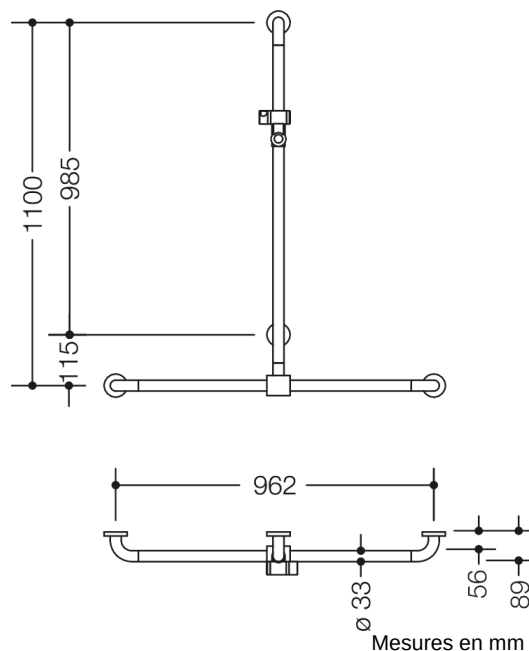

Photo similaire

Propriétés

Douche-, Main courante de baignoire avec barre de support de douche coulissante de la série 801

- disposés verticalement et horizontalement, barres reliées à angle droit avec rosaces de fixation en acier et support de douche
- avec barre de support de douche verticale déplaçable latéralement (pour le montage)
- sert à se tenir et à s'appuyer dans la douche et la baignoire
- longueur verticale 1100 mm, longueur horizontale 962 mm
- profondeur 89 mm, distance libre au mur 56 mm, diamètre de barre 33 mm, diamètre de rosace de 70 mm
- convient aux douchettes de différents fabricants
- le support de douche peut être incliné en continu et réglé en hauteur en tirant ou en poussant un levier de grande taille
- le logement conique sur le support de douche facilite l'accrochage de la douchette à main
- avec un, noyau en acier protégé contre la corrosion
- Montage au mur avec matériel de fixation spécifique au mur et rosaces de HEWI
- testé jusqu'à 200 kg en utilisant le matériel de fixation HEWI
- poids maximal recommandé pour l'utilisateur : 150 kg
- en polyamide brillant dans toutes les couleurs HEWI
- A noter en cas d'utilisation avec des sièges suspendus : Vérifier la compatibilité.
- Une liste détaillée des combinaisons possibles de barres d'appui, des barres de maintien coudées et des mains courantes de douche avec les sièges suspendus correspondants est disponible dans notre catalogue en ligne dans la zone de téléchargement du produit concerné.