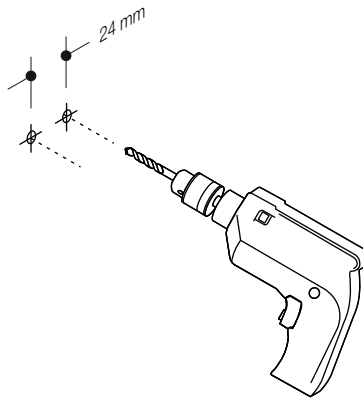

815.90.01040
815.90.01060

Haken
Coat hook
Crochet mural
Haak
Gancio
Ganco
Haczyk

815.90.02040
815.90.02060

Doppelhaken
Double hook
Crochet double mural
Dubbele haak
Gancio doppia
Ganco doble
Podwójny haczyk

Benötigte Werkzeuge
Tools required
Outils requis
Benodigd gereedschap
Attrezzi richiesti
Herramientas requeridas
Narzędzi koniecznych

Ø 6 mm

815.21.30040
815.21.30060

Reservepapierhalter
Spare roll holder
Support pour recharge papier WC
Reserverolhouder
Portarotolo di riserva
Portarrollos de reserva
Uchwyt na zapasowy papier toaletowy

815.21.31040
815.21.31060

Reservepapierhalter, zweifach
Spare roll holder, double
Support pour recharge papier WC
Reserverolhouder
Portarotolo di riserva
Portarrollos de reserva
Uchwyt na zapasowy papier toaletowy

1

2

3

4

Demontage | Demounting | Démontage | Demontaje | Smontaggio | Desmontaje | Demontaż

1

2