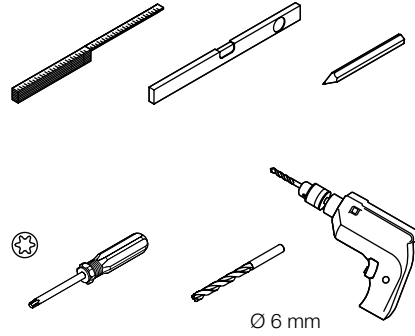

815.90.01040
815.90.01060

Haken
Coat hook
Crochet mural
Haak
Gancio
Ganco
Haczyk

815.90.02040
815.90.02060

Doppelhaken
Double hook
Crochet double mural
Dubbele haak
Gancio doppia
Ganco doble
Podwójny haczyk

Benötigte Werkzeuge
Tools required
Outils requis
Benodigd gereedschap
Attrezzi richiesti
Herramientas requeridas
Narzędzi koniecznych

Ø 6 mm

815.21.30040
815.21.30060

Reservepapierhalter
Spare roll holder
Support pour recharge papier WC
Reserverolhouder
Portarotolo di riserva
Portarrollos de reserva
Uchwyt na zapasowy papier toaletowy