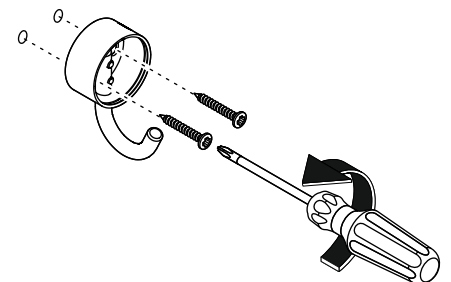

Demontage | Demounting | Démontage | Demontaje | Smontaggio | Desmontaje | Demontaż

1