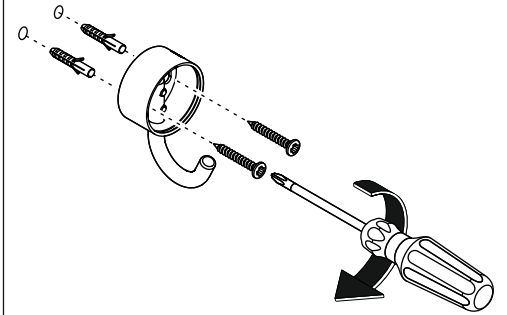

815.90.01040
815.90.01060

Haken
Coat hook
Crochet mural
Haak
Gancio
Ganco
Haczyk

815.90.02040
815.90.02060

Doppelhaken
Double hook
Crochet double mural
Dubbele haak
Gancio doppia
Ganco doble
Podwójny haczyk

Benötigte Werkzeuge
Tools required
Outils requis
Benodigd gereedschap
Attrezzi richiesti
Herramientas requeridas
Narzędzi koniecznych

Ø 6 mm

815.21.30040
815.21.30060

Reservepapierhalter
Spare roll holder
Support pour recharge papier WC
Reserverolhouder
Portarotolo di riserva
Portarrollos de reserva
Uchwyt na zapasowy papier toaletowy

815.21.31040
815.21.31060

Reservepapierhalter, zweifach
Spare roll holder, double
Support pour recharge papier WC
Reserverolhouder
Portarotolo di riserva
Portarrollos de reserva
Uchwyt na zapasowy papier toaletowy

1

2

3

4

Demontage | Demounting | Démontage | Demontaje | Smontaggio | Desmontaje | Demontaż

1

2