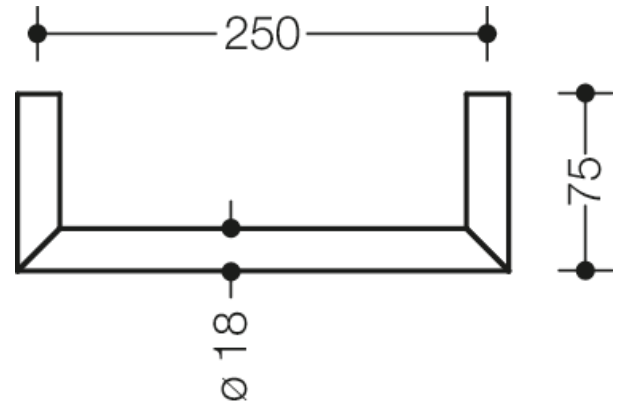

Vergelijkbare afbeelding

Afmetingen in mm

#### Handdoekhouder Systeem 162

- Handdoekhouder van ronde buis, in verstek samengevoegd
- van hoogwaardig roestvrij staal, verchromd
- Bevestigingsafstand 250 mm, 75 mm diep, diameter 18 mm
- voor wandmontage, verborgen bevestiging
- inclusief corrosievrij HEWI bevestigingsmateriaal