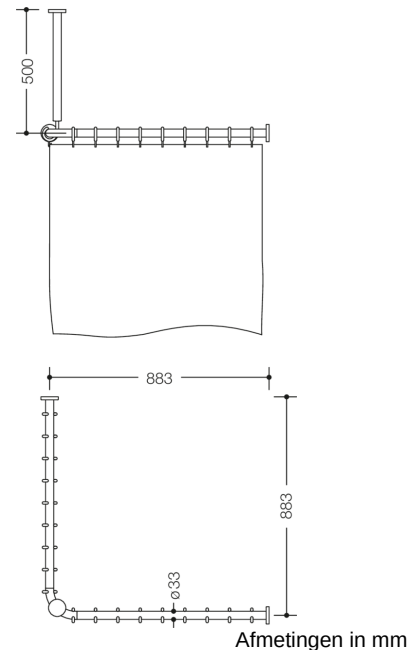

Vergelijkbare afbeelding

Eigenschappen

Gordijnstang met plafondsteun en douchegordijn van de serie 801

- horizontaal en verticaal aangebrachte, in een rechte hoek verbonden stangen met gordijnringsen en douchegordijn
- Montage aan wand en plafond met roestvrij HEWI bevestigingsmateriaal en rozetten
- gordijnstang voor douchebak 900 x 900 mm, asmaat 883 x 883 mm, kan aan de uiteinden op locatie tot 220 mm worden ingekort
- plafondsteun 500 mm lang, lengte met 10 mm verstelbaar en aan de rozetten max. 100 mm in te korten
- stangdiameter 33 mm
- met 18 gordijnringsen
- van hoogwaardige polyamide volgens HEWI kleuren-tabel
- met metalen kern
- Douchegordijn van 100% polyester, met rvs-rolzoom en ingestanste rvs-ogen boven, douchedicht, bij 30 °C wasbaar
- gordijnbreedte 2500 mm, gordijnhoogte 2000 mm