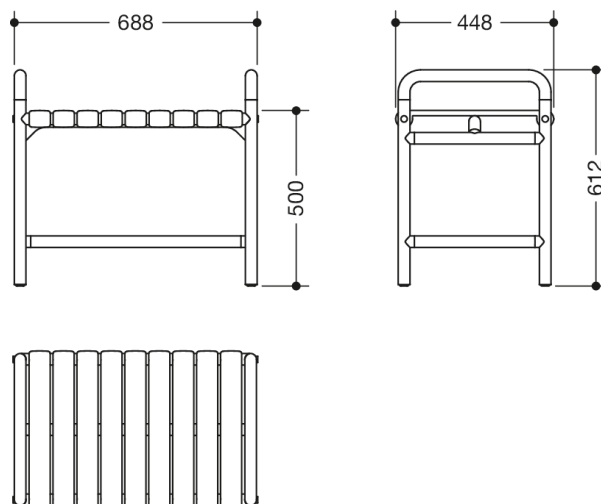

Vergelijkbare afbeelding

Afmetingen in mm

Eigenschappen

Douchebank van de serie 801

- geschikt voor gebruik in de douche
- van stangensysteem, diameter 33 mm, met doorlopende, corrosiebestendige stalen kern
- met extra zijdelingse wandsteunen
- dient voor veilig zitten in bad en douche
- maximale belastbaarheid 350 kg
- mobiel inzetbaar
- 688 mm breed, 448 mm diep, 500 mm zithoogte, 612 mm totale hoogte
- met 55 mm brede polyamide-zitelementen
- van hoogwaardige polyamide volgens HEWI kleuren-tabel