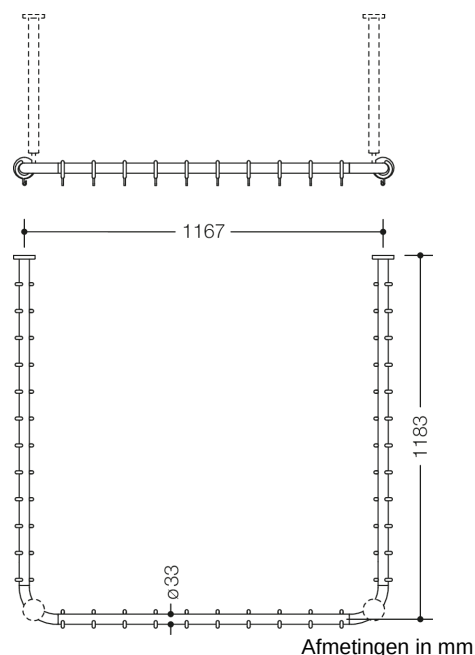

### Eigenschappen

Gordijnstang uit de serie 801

- verticaal aangebrachte, in rechte hoek u-vormig verbonden stangen met gordijnringsen
- ter bevestiging van een douchegordijn
- met metalen kern
- Bevestiging met rozetten aan wand en plafond, plafondsteun nodig, max. 600 lang
- kan aan de rozetten ter plaatse worden ingekort
- met 34 gordijnringsen
- 1200 x 1200 x 1200 mm lang, stangdiameter 33 mm, rozetdiameter 70 mm
- van hoogwaardige polyamide volgens HEWI kleuren-tabel