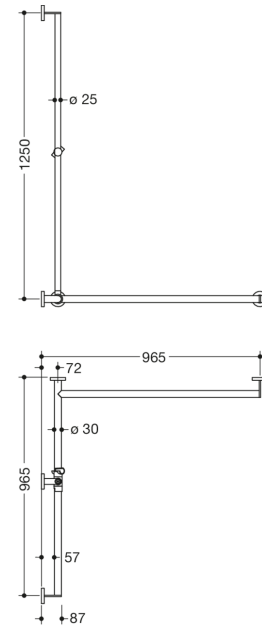

Vergelijkbare afbeelding

Afmetingen in mm

Eigenschappen

Douchewandleuning met verschuifbare doucheglijstang, Systeem 900, Hoekmontage

- verticaal en horizontaal gerangschikte, in een rechte hoek verbonden stangen met bevestigingsrozetten en douchekophouder
- met zijdelings (ter montage) verschuifbare douchestang
- uitvoering rechts
- verticale lengte 1250 mm, horizontale lengtes (hoekmontage) elk 965 mm, 87 mm diep
- Verticale staafdiameter 25 mm, horizontale stangdiameter 30 mm, buisdikte 2 mm, rozetdiameter 70 mm
- van hoogwaardig roestvrij staal, verchromd
- Douchehouder van kunststof, verchromd
- geschikt voor handdouches van verschillende fabrikanten
- De douchehouder kan met een hendel worden gekanteld en in hoogte worden versteld door aan het veerbelaste terugstelmechanisme te draaien

conische opname op de douchekophouder vergemakkelijkt het inhangen van de handdouche

- verminderd aantal bevestigingsrozetten door innovatieve hoekverbinding
- inclusief corrosievrij en getest HEWI bevestigingsmateriaal voor wandmontage en afdichtband voor afdichting van de boorpunten, bij een maximale steunafstand van 850 mm
- Let op bij gebruik met hangende stoelen: Een compatibiliteitscontrole is vereist.
- getest tot 200 kg bij gebruik met HEWI-bevestigingsmateriaal
- Aanbevolen maximaal gewicht van de gebruiker: 150 kg
- Een gedetailleerde lijst van de mogelijke combinaties van grijprails, Hoeksteunen en douche- en badleuning met bijpassende inhangzitjes vindt u in onze online catalogus in het downloadgedeelte van het betreffende product.