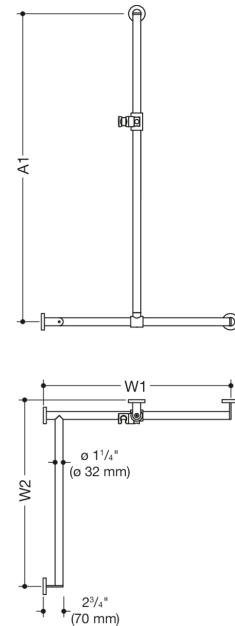

Vergelijkbare afbeelding

Afmetingen in mm

Eigenschappen

Douchewandleuningen met verschuifbare doucheglijstang, Systeem 900

- verticaal en horizontaal gerangschikte, in een rechte hoek verbonden stangen met bevestigingsrozetten en douchekophouder
- met zijdelings (ter montage) verschuifbare douchestang
- uitvoering links
- verticale lengte op maat gemaakt van 600 mm (23 5/8 inch) tot 1250 mm (49 3/16 inch), horizontale lengtes op maat van 475 mm (18 11/16 inch) tot 1800 mm (70 7/8 inch), 2 3/4 inch (70 mm) diep
- Stangdiameter 1 1/4 inch (32 mm), Buisdikte 1/16 inch (2 mm), Diameter rozet 2 3/4 inch (70 mm)
- belastbaar tot 330 lbs (150 kg)
- van hoogwaardig roestvrij staal, mat geborsteld
- douchekophouder van hoogwaardige matte polyamide in HEWI kleur 98 (signaalwit) en 92 (antracietgrijs)
- geschikt voor handdouches van verschillende fabrikanten
- Douchekophouder kan traploos worden gedraaid en na indrukken van een grote drukknop in de hoogte worden versteld

conische opname op de douchekophouder vergemakkelijkt het inhangen van de handdouche

- verminderd aantal bevestigingsrozetten door innovatieve hoekverbinding
- inclusief corrosievrij en getest HEWI bevestigingsmateriaal voor wandmontage en afdichtband voor afdichting van de boorpunten
- voldoet aan de eisen conform 2010 ADA-normen en ICC/ANSI A117.1-2017