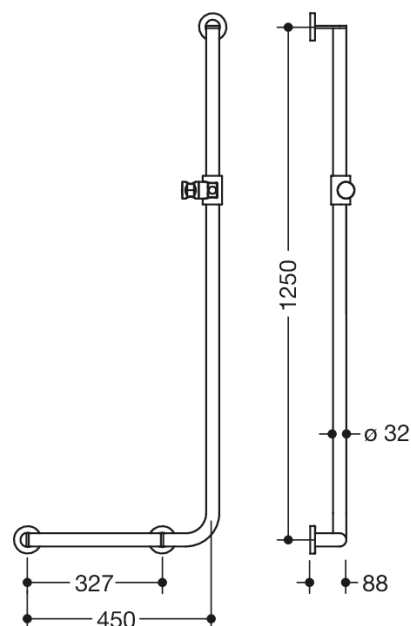

Vergelijkbare afbeelding

Afmetingen in mm

Eigenschappen

Schuine handgreep met douchekophouder, Systeem 900

- uitvoering links
- verticaal en horizontaal gerangschikte, in een rechte hoek verbonden stangen met bevestigingsrozetten en douchekophouder
- horizontale lengte 450 mm, verticale lengte 1250 mm, 88 mm diep
- stangdiameter 32 mm, Rozet diameter 70 mm
- van hoogwaardig roestvrij staal, Oppervlak mat geborsteld
- douchekophouder van hoogwaardige matte polyamide in HEWI kleur 98 (signaalwit) en 92 (antracietgrijs)
- geschikt voor handdouches van verschillende fabrikanten
- Douchekophouder kan traploos worden gedraaid en na indrukken van een grote drukknop in de hoogte worden versteld

conische opname op de douchekophouder vergemakkelijkt het inhangen van de handdouche

- montage aan de wand met specifiek bevestigingsmateriaal en rozetten van HEWI
- inclusief corrosievrij bevestigingsmateriaal en afdichtband voor afdichting van de boorpunten
- Let op bij gebruik met hangende stoelen: Een compatibiliteitscontrole is vereist.
- getest tot 200 kg bij gebruik met HEWI-bevestigingsmateriaal
- Aanbevolen maximaal gewicht van de gebruiker: 150 kg
- Een gedetailleerde lijst van de mogelijke combinaties van grijprails, Hoeksteunen en douche- en badleuningen met bijpassende inhangzitjes vindt u in onze online catalogus in het downloadgedeelte van het betreffende product.