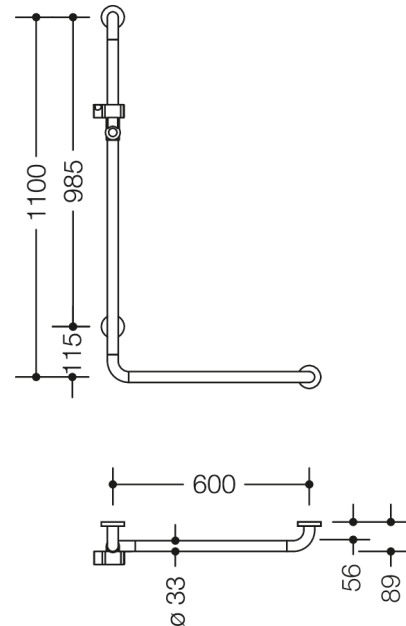

Vergelijkbare afbeelding

Afmetingen in mm

Eigenschappen

Hoekgreep met douchehouder incl. handdouche serie 801 en doucheslang bestaande uit:

- Schuine handgreep met douchehouder
- Verticaal en horizontaal gerangschikt, in een rechte hoek verbonden stangen met stalen bevestigingsrozetten en douchekophouder
- Dient om vast te houden en te steunen in de douche en bij de badkuip
- Verticale lengte 1100 mm, horizontale lengtes 600 mm
- 89 mm diep, Afstand tot de muur 56 mm, stangdiameter 33 mm, Rozet diameter 70 mm

Douchekophouder kan traploos worden gedraaid en na uittrekken of indrukken van een grote hendel in de hoogte worden versteld

conische opname op de douchekophouder vergemakkelijkt het inhangen van de handdouche

- met continue, corrosiebeschermd stalen kern
- Montage aan de wand met wandspecifiek bevestigingsmateriaal en rozetten van HEWI

links- en rechtszijdig te monteren

- getest tot 200 kg bij gebruik met HEWI-bevestigingsmateriaal
- Aanbevolen maximaal gewicht van de gebruiker: 150 kg
- gemaakt van hoogglanspolyamide in HEWI-kleur 99 (zuiver wit)
- Voldoet aan de eisen conform ÖNORM B1600/1601 en SIA 500

en

- 1-straal handdouche met kunststof doucheslang, kleur wit
- Handdouche met antikalkknoppen met zachte reiniging
- Type straal: Rain
- Diameter douchekop: 105 mm
- Puistjes en ring van lichtgrijs plastic
- Debiet bij 3 bar: 14 l/min
- Doorspoelbare vuilvangzeef
- Aansluitschroefdraad G 1/2, Aansluitmaat: DN 15
- Slanglengte 1600 mm