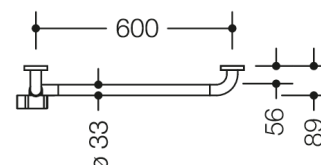

Vergelijkbare afbeelding

Afmetingen in mm

Eigenschappen

Hoekgreep met douchehouder incl. handdouche serie 801 en doucheslang bestaande uit:

- Schuine handgreep met douchehouder
- Verticaal en horizontaal gerangschikt, in een rechte hoek verbonden stangen met stalen bevestigingsrozetten en douchekophouder
- Dient om vast te houden en te steunen in de douche en bij de badkuip
- Verticale lengte 1100 mm, horizontale lengtes 600 mm
- 89 mm diep, Afstand tot de muur 56 mm, stangdiameter 33 mm, Rozet diameter 70 mm

Douchekophouder kan traploos worden gedraaid en na uittrekken of indrukken van een grote hendel in de hoogte worden versteld

conische opname op de douchekophouder vergemakkelijkt het inhangen van de handdouche

- met continue, corrosiebeschermd stalen kern
- Montage aan de wand met wandspecifiek bevestigingsmateriaal en rozetten van HEWI

links- en rechtszijdig te monteren

- getest tot 200 kg bij gebruik met HEWI-bevestigingsmateriaal
- Aanbevolen maximaal gewicht van de gebruiker: 150 kg
- gemaakt van hoogglanspolyamide in HEWI-kleur 99 (zuiver wit)
- Voldoet aan de eisen conform ÖNORM B1600/1601 en SIA 500

en

- 1-straal handdouche met kunststof doucheslang, kleur wit
- Handdouche met antikalkknoppen met zachte reiniging
- Type straal: Rain
- Diameter douchekop: 105 mm
- Puistjes en ring van lichtgrijs plastic
- Debiet bij 3 bar: 14 l/min
- Doorspoelbare vuilvangzeef
- Aansluitschroefdraad G 1/2, Aansluitmaat: DN 15
- Slanglengte 2000 mm