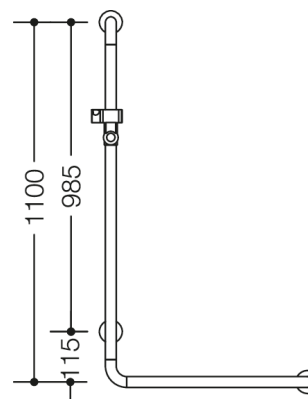

Vergelijkbare afbeelding

Afmetingen in mm

Eigenschappen

Hoekgreep met douchehouder incl. handdouche serie 801 en doucheslang bestaande uit:

- Schuine handgreep met douchehouder
- Verticaal en horizontaal gerangschikt, in een rechte hoek verbonden stangen met stalen bevestigingsrozetten en douchekophouder
- Dient om vast te houden en te steunen in de douche en bij de badkuip
- Verticale lengte 1100 mm, horizontale lengtes 600 mm
- 89 mm diep, Afstand tot de muur 56 mm, stangdiameter 33 mm, Rozet diameter 70 mm

Douchekophouder kan traploos worden gedraaid en na uittrekken of indrukken van een grote hendel in de hoogte worden versteld

conische opname op de douchekophouder vergemakkelijkt het inhangen van de handdouche

- met continue, corrosiebeschermd stalen kern
- Montage aan de wand met wandspecifiek bevestigingsmateriaal en rozetten van HEWI

links- en rechtszijdig te monteren

- getest tot 200 kg bij gebruik met HEWI-bevestigingsmateriaal
- Aanbevolen maximaal gewicht van de gebruiker: 150 kg
- gemaakt van hoogglanspolyamide in HEWI-kleur 99 (zuiver wit)
- Voldoet aan de eisen conform ÖNORM B1600/1601 en SIA 500

en

- 1-straal handdouche met kunststof doucheslang, kleur wit
- Handdouche met antikalkknoppen met zachte reiniging
- Type straal: Rain
- Diameter douchekop: 105 mm
- Puistjes en ring van lichtgrijs plastic
- Debiet bij 3 bar: 14 l/min
- Doorspoelbare vuilvangzeef
- Aansluitschroefdraad G 1/2, Aansluitmaat: DN 15
- Slanglengte 2000 mm