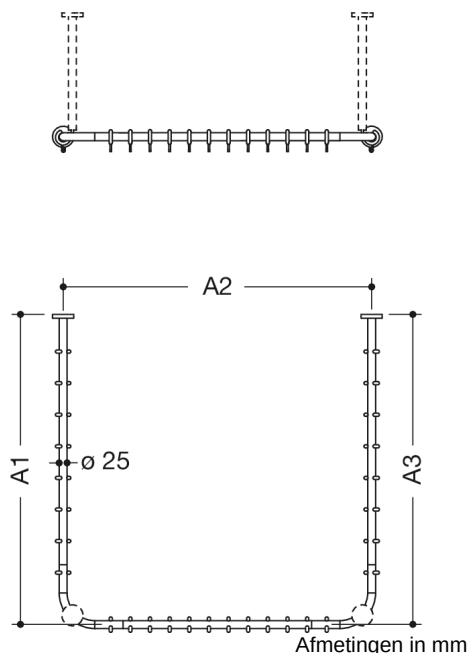

Vergelijkbare afbeelding

Eigenschappen

Gordijnstang, systeem 900

- verticaal aangebrachte, in rechte hoek u-vormig verbonden stangen met gordijnringsen
- van hoogwaardig roestvrij staal, mat geborsteld
- Lengte op maat gemaakt bij de stangen voor wandmontage van 320 mm tot 1700 mm en bij de verbindingstang 525 mm tot 1675 mm
- met gordijnringsen in overeenkomstig aantal van witte POM
- Stangdiameter 25 mm, rozetdiameter 70 mm
- kan aan de uiteinden op locatie tot 320 mm worden ingekort
- Bevestiging met rozetten aan wand en plafond, plafondverlaging nodig (max. 600 mm lang)
- inclusief corrosievrij en getest HEWI bevestigingsmateriaal en afdichtband voor afdichting van de boorpunten