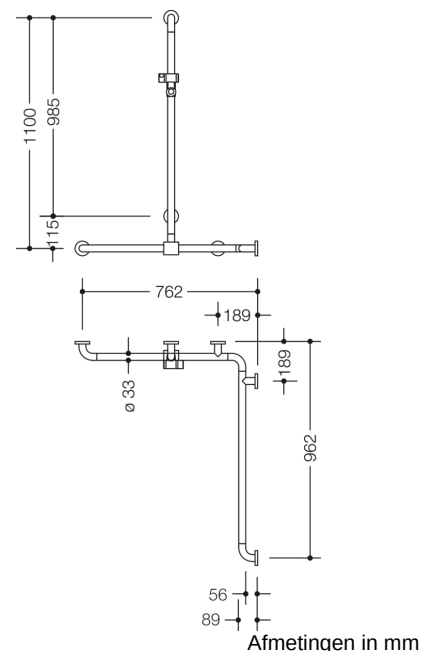

Vergelijkbare afbeelding

Eigenschappen

Douche-, Badhandgreep met doucheglijstang uit de 801 serie, Hoekmontage

- verticaal en horizontaal gerangschikte, in een rechte hoek verbonden stangen met stalen bevestigingsrozetten en douchekophouder

met zijdelings (ter montage) verschuifbare verticale douchestang

- Dient om vast te houden en te steunen in de douche en bij de badkuip
- Verticale lengte 1100 mm, horizontale lengtes 762 mm en 962 mm (hoekmontage)
- 89 mm diep, Afstand tot de muur 56 mm, stangdiameter 33 mm, Rozet diameter 70 mm
- Geschikt voor handdouches van verschillende fabrikanten

Douchekophouder kan traploos worden gedraaid en na uittrekken of indrukken van een grote hendel in de hoogte worden versteld

conische opname op de douchekophouder vergemakkelijkt het inhangen van de handdouche

- met continue, corrosiebeschermd stalen kern
- Montage aan de wand met wandspecifiek bevestigingsmateriaal en rozetten van HEWI

links- en rechtszijdig te monteren

- getest tot 200 kg bij gebruik met HEWI-bevestigingsmateriaal
- Aanbevolen maximaal gewicht van de gebruiker: 150 kg
- gemaakt van hoogglanzend polyamide volgens HEWI kleuren-tabel
- voldoet aan de eisen conform ÖNORM B1600/1601
- Let op bij gebruik met hangende stoelen: Een compatibiliteitscontrole is vereist.
- Een gedetailleerde lijst van de mogelijke combinaties van grijprails, Hoeksteunen en douche- en badleuning met bijpassende inhangzitjes vindt u in onze online catalogus in het downloadgedeelte van het betreffende product.