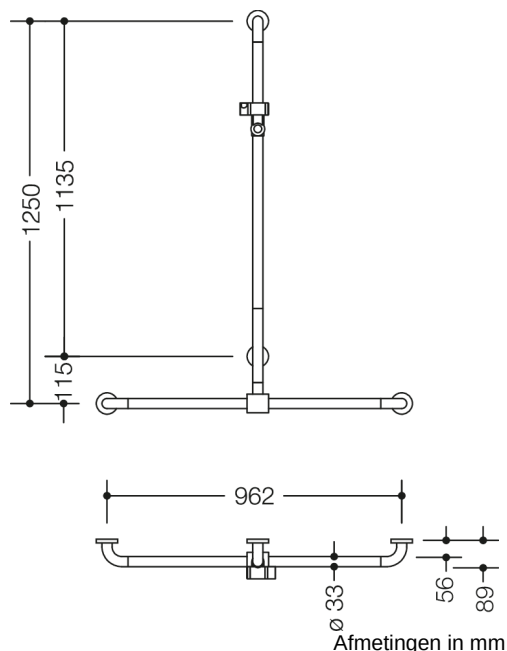

Vergelijkbare afbeelding

Eigenschappen

Douche-, Badhandgreep met doucheglijstang uit de 801 serie

- Verticaal en horizontaal gerangschikt, in een rechte hoek verbonden stangen met stalen bevestigingsrozetten en douchekophouder

met zijdelings (ter montage) verschuifbare verticale douchestang

- Dient om vast te houden en te steunen in de douche en bij de badkuip
- Verticale lengte 1250 mm, horizontale lengtes 962 mm
- 89 mm diep, Afstand tot de muur 56 mm, stangdiameter 33 mm, Rozet diameter 70 mm
- Geschikt voor handdouches van verschillende fabrikanten

Douchekophouder kan traploos worden gedraaid en na uittrekken of indrukken van een grote hendel in de hoogte worden versteld

conische opname op de douchekophouder vergemakkelijkt het inhangen van de handdouche