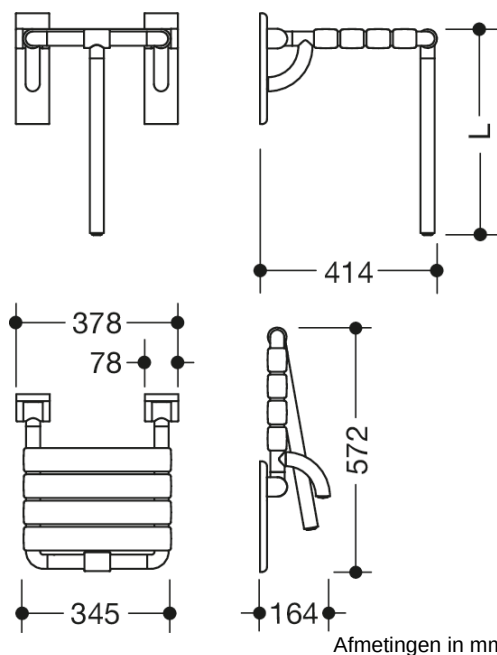

Vergelijkbare afbeelding

Eigenschappen

Opklapbaar zitje uit de serie 801

- Constructie van stangen en zitelementen
- voor veilig zitten in de doucheruimte - met ruimtebesparend opklapbaar zitje met bodemsteun op maat voor opname van verticale krachthinwerking
- Montage aan de wand met wandspecifiek HEWI bevestigingsmateriaal
- Afdichtband en dichtringen voor het afdichten van de bevestigingspunten volgens DIN 18534 zijn bij de levering inbegrepen
- Verborgene bevestiging
- getest tot 200 kg bij gebruik met HEWI-bevestigingsmateriaal
- Aanbevolen maximaal gewicht van de gebruiker: 150 kg
- 378 mm breed, 414 mm diep
- Zitelementen 55 mm breed
- Vloersteun op maat voor zithoogten tot 672 mm
- gemaakt van hoogglanzend polyamide volgens HEWI kleuren-tabel
- Met tegen corrosie beschermde stalen kern
- Wandplaat van polyamide met geïntegreerde stalen kern