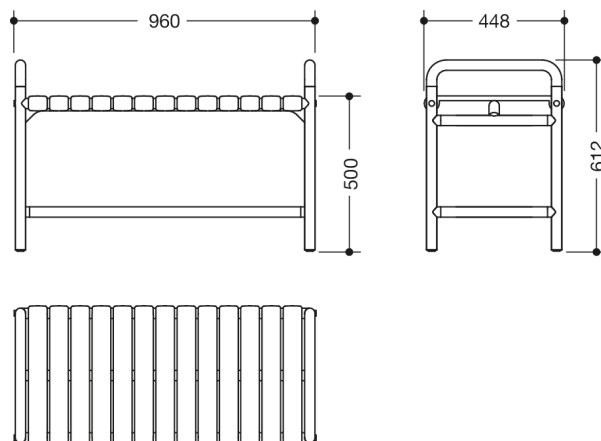

Vergelijkbare afbeelding

Afmetingen in mm

Eigenschappen

Douchebank van de serie 801

- geschikt voor gebruik in de douche
- van stangensysteem, diameter 33 mm, met doorlopende, corrosiebestendige stalen kern
- met extra zijdelingse wandsteunen
- dient voor veilig zitten in bad en douche
- maximale belastbaarheid 350 kg
- mobiel inzetbaar
- 960 mm breed, 448 mm diep, 500 mm zithoogte, 612 mm totale hoogte
- met 55 mm brede polyamide-zitelementen
- van hoogwaardige polyamide volgens HEWI kleuren-tabel