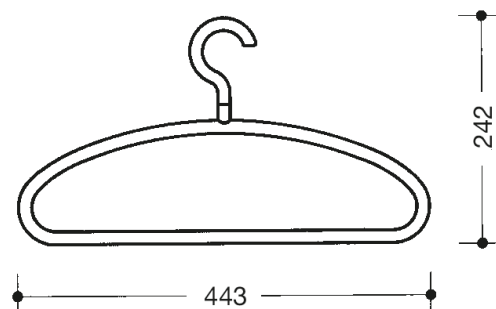

Vergelijkbare afbeelding

Afmetingen in mm

#### Kleer- en Broekhanger

- van hoogwaardige polyamide, volgens HEWI kleuren-tabel
- diameter 15 mm, 242 x 443 mm, geschikt voor stangen diameter 33 mm
- met open draaibaar oog, met 90°-blokkeerstand