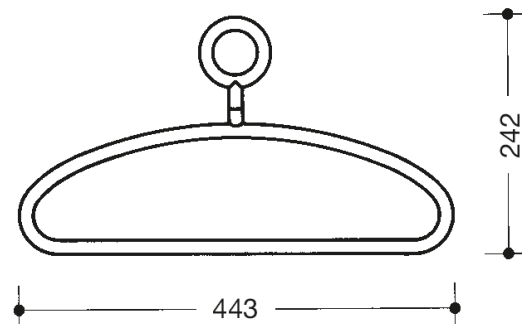

Vergelijkbare afbeelding

Afmetingen in mm

Eigenschappen

Kleer- en Broekhanger

- van hoogwaardige polyamide, volgens HEWI kleuren-tabel
- diameter 15 mm, 242 x 443 mm, geschikt voor stangen diameter 33 mm
- met gesloten draaibaar oog, met 90°-blokkeerstand