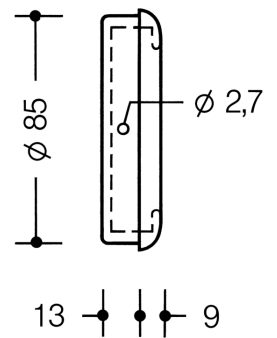

Vergelijkbare afbeelding

Afmetingen in mm

### Eigenschappen

Inbouwkom model 538 ML

van door en door gekleurde mat polyamide, diameter 90 mm, 22 mm hoog, inbouwdiepte 13 mm, met verzonken handgreep.