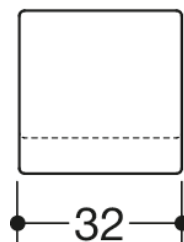

Vergelijkbare afbeelding

Afmetingen in mm

Eigenschappen

Meubelknop model 547

van hoogwaardige mat polyamide, breedte 32 mm, 30 mm diep

Voor bevestiging van de achterzijde

Awards

Kleuren / Oppervlakken