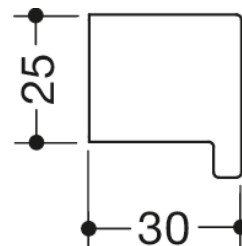

Vergelijkbare afbeelding

Afmetingen in mm

Eigenschappen

Meubelknop model 547

van hoogwaardige mat polyamide, breedte 32 mm, 30 mm diep

Voor bevestiging van de achterzijde

Awards

Kleuren / Oppervlakken