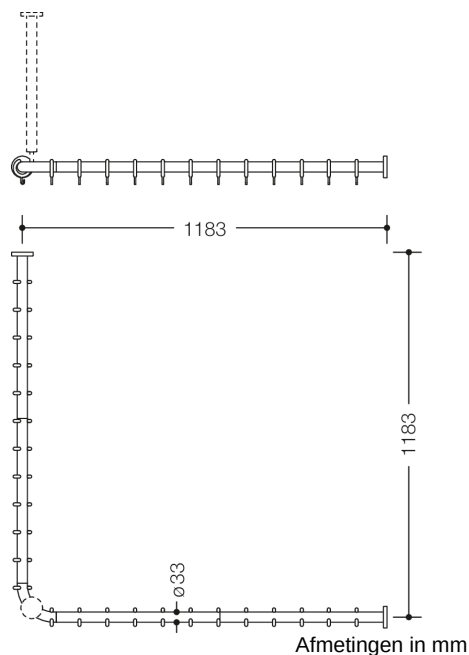

Vergelijkbare afbeelding

Eigenschappen

Gordijnstang uit de serie 801

- horizontaal geplaatste, onder rechte hoek aangesloten stangen met gordijnringen
- ter bevestiging van een douchegordijn
- met metalen kern
- Bevestiging met rozetten aan wand en plafond, plafondsteun nodig
- met 24 gordijnringen
- voor douchebak 1200 x 1200 mm, asmaat 1183 x 1183 mm, stangdiameter 33 mm, rozetdiameter 70 mm
- de axiale afmeting kan ter plaatse aan de rozetuiteinden worden ingekort tot 220 mm
- van hoogwaardige polyamide volgens HEWI kleuren-tabel