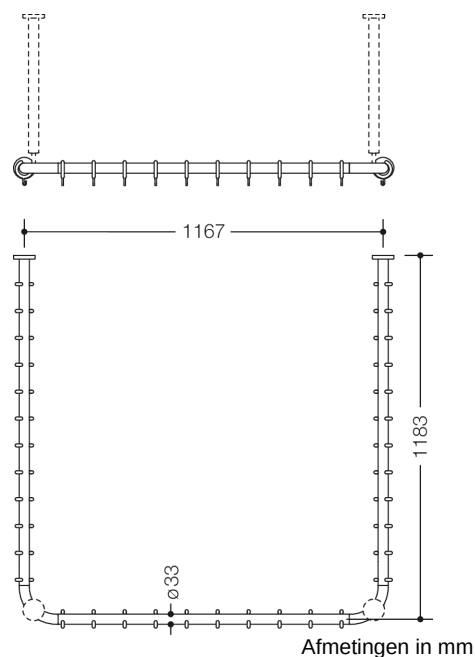

### Eigenschappen

Gordijnstang uit de serie 801

- verticaal aangebrachte, in rechte hoek u-vormig verbonden stangen met gordijnringsen
- ter bevestiging van een douchegordijn
- met metalen kern
- Bevestiging met rozetten aan wand en plafond, plafondsteun nodig, max. 600 lang
- kan aan de rozetten ter plaatse worden ingekort
- met 34 gordijnringsen
- 1200 x 1200 x 1200 mm lang, stangdiameter 33 mm, rozetdiameter 70 mm
- van hoogwaardige polyamide volgens HEWI kleuren-tabel